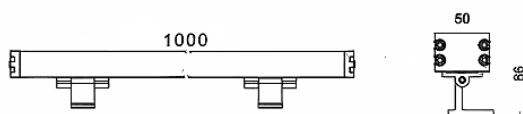

WALLLIGHT (OW3)

Code article	86.OW03.4053.02
Type de produit	Extérieur
Catégorie	Luminaires lave-murs
Famille	WALLLIGHT
Sous-famille	WALLLIGHT (OW3)
Pictograms	

Dimensions

Product dimensions (mm) 50X86X1000mm

Dessin technique

Produit	
Puissance système (W)	84
Flux lumineux utile (lm)	2350
Efficacité lumineuse (lm/W)	27.98
Angle de faisceau	15°X40°
Durée de vie	50000h L70B10
IP	66
Équipement	NOT INCLUDED
Température de couleur (K)	RGBW 4 in 1
Uniformité chromatique (SDCM)	SDCM3
CRI	>80
IK	IK08